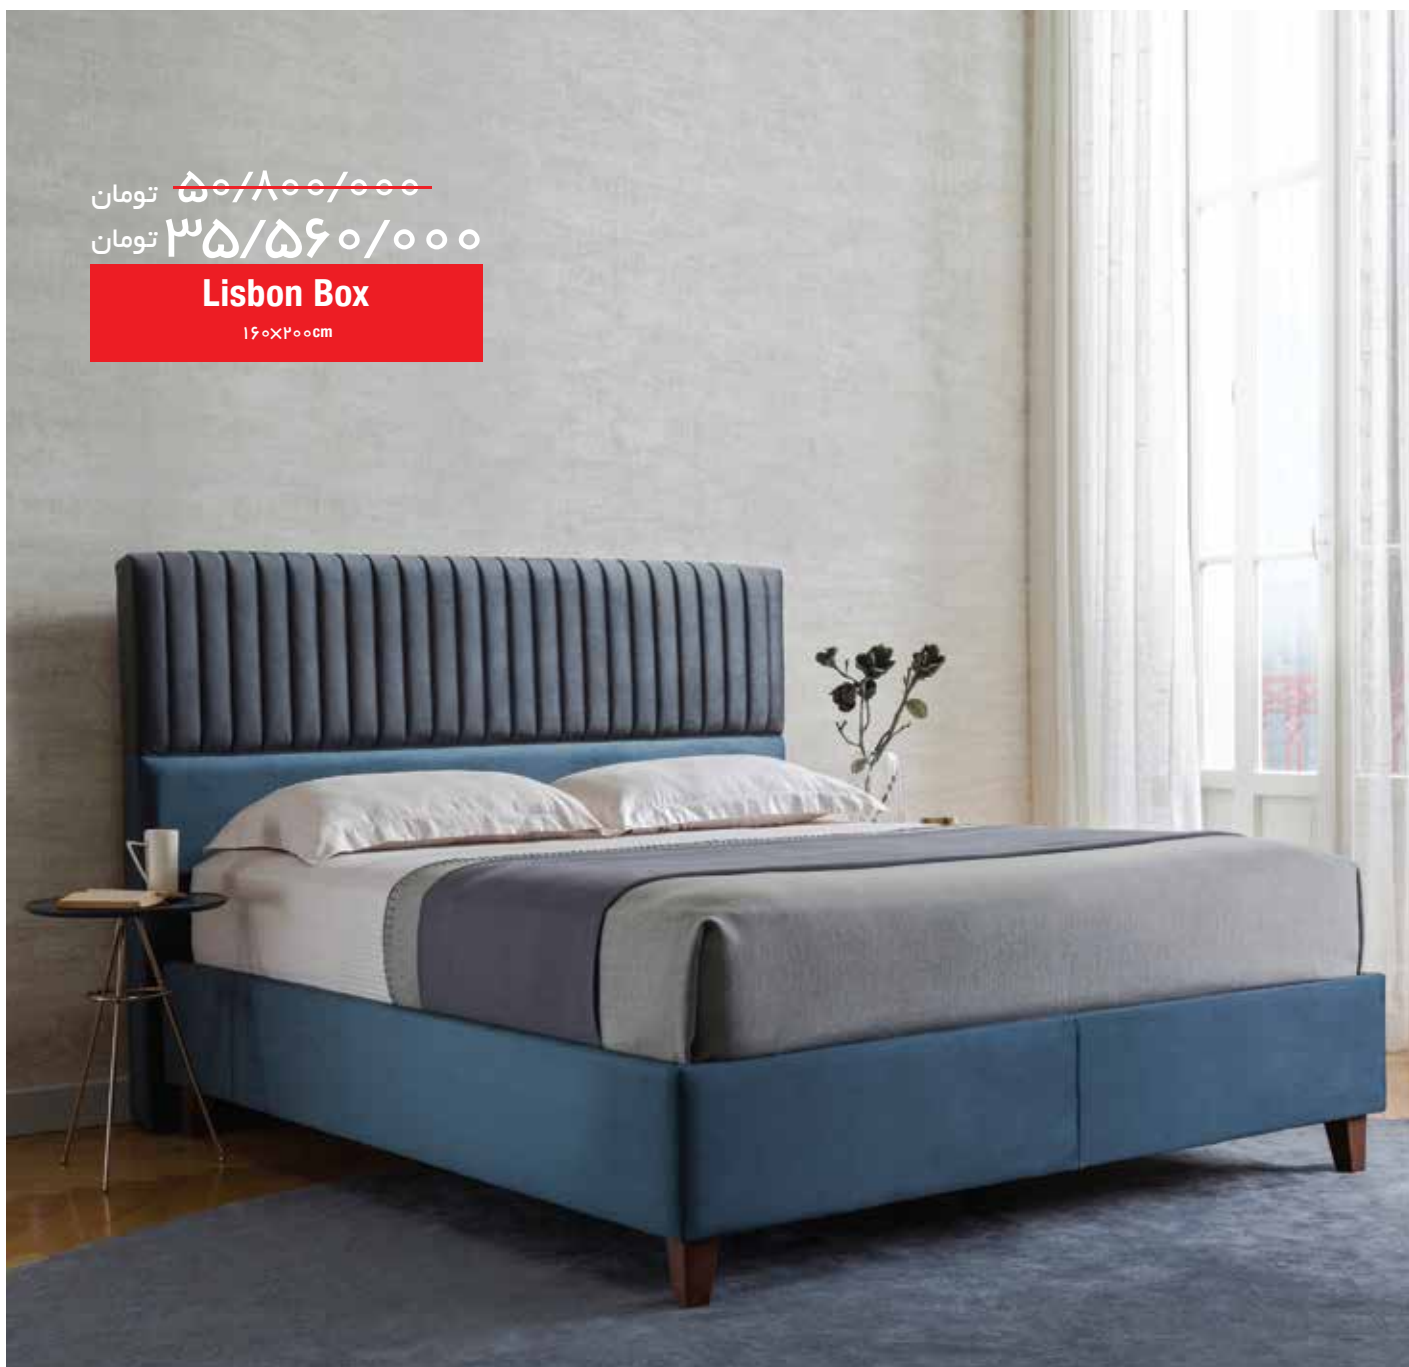

تومان ~~۵۰/۸۰۰/۰۰۰~~
تومان ۳۵/۵۶۰/۰۰۰

Lisbon Box

۱۶۰×۲۰۰cm

باکس تخت

Lisbon

باکس Lisbon با طراحی معاصر به همراه پایه های بلند، فضایی چشمگیر ایجاد می کند.

ابعاد تخت - cm -	قیمت قبل از تخفیف تومان	قیمت بعد از تخفیف تومان
۹۰×۲۰۰	~~۲۷/۷۰۰/۰۰۰~~	۱۹/۳۹۰/۰۰۰
۱۲۰×۲۰۰	~~۳۱/۹۰۰/۰۰۰~~	۲۲/۳۳۰/۰۰۰
۱۶۰×۲۰۰	~~۵۰/۸۰۰/۰۰۰~~	۳۵/۵۶۰/۰۰۰
۱۸۰×۲۰۰	~~۵۳/۹۰۰/۰۰۰~~	۳۷/۷۳۰/۰۰۰
۲۰۰×۲۰۰	~~۵۴/۸۰۰/۰۰۰~~	۳۸/۳۶۰/۰۰۰