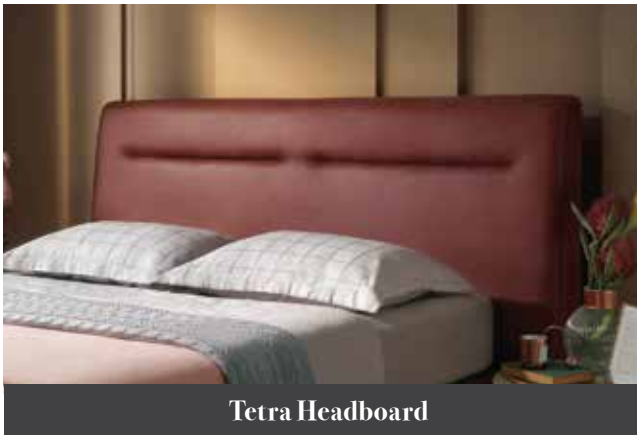

تومان ~~۴۰/۵۰۰/۰۰۰~~
تومان ۲۸/۳۵۰/۰۰۰

Somni Box

۱۶۰×۲۰۰cm

باکس تخت Somni

باکس Somni فضای ذخیره سازی بزرگتری را نسبت به هم‌تایان خود ارائه می‌دهد و با ساختار متفاوت خود از لیز خوردن تخت روی پایه جلوگیری می‌کند و با ساختار خاص طراحی شده که ثبت اختراع نیز دارد

ابعاد تخت - cm -	قیمت قبل از تخفیف تومان	قیمت بعد از تخفیف تومان
۹۰×۲۰۰	۲۳/۰۰۰/۰۰۰	۱۶/۱۰۰/۰۰۰
۱۲۰×۲۰۰	۲۸/۳۰۰/۰۰۰	۱۹/۸۱۰/۰۰۰
۱۶۰×۲۰۰	۴۰/۵۰۰/۰۰۰	۲۸/۳۵۰/۰۰۰
۱۸۰×۲۰۰	۴۴/۶۰۰/۰۰۰	۳۱/۲۲۰/۰۰۰

HEADBOARDS

مجموعه سرتخت های Yataş با طراحی منحصریبه فرد در رنگ های متنوع، با هر دکوراسیونی قابل تطبیق بوده و فضایی چشمگیر و شیک ایجاد می کنند.