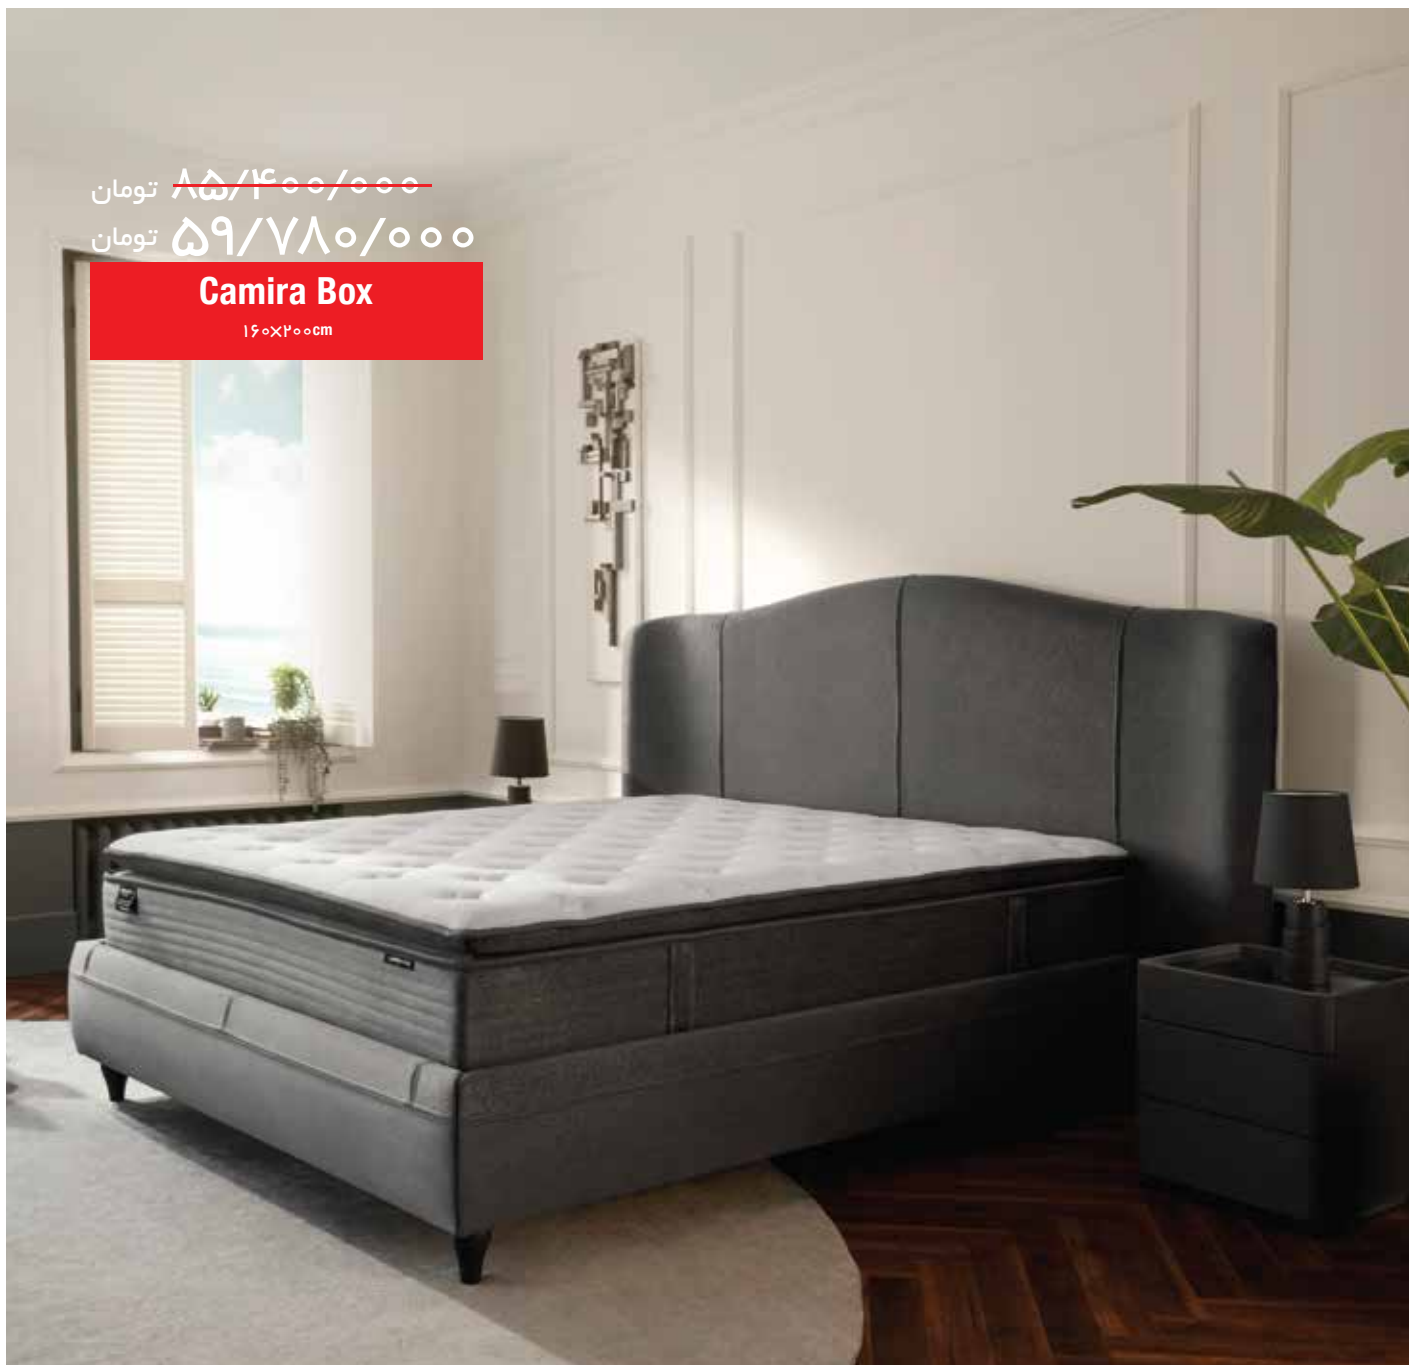

تومان ~~۸۵/۴۰۰/۰۰۰~~

تومان ۵۹/۷۸۰/۰۰۰

Camira Box

۱۶۰×۲۰۰cm

باکس تخت و سر تخت

Camira

تخت باکس دار Camira با طراحی مدرن به همراه باکس با فضای ذخیره سازی بزرگ و همچنین با گزینه های پارچه، چرم و مخمل فضایی شیک و جذاب ارائه می دهد.

ابعاد تخت - cm -	قیمت قبل از تخفیف تومان	قیمت بعد از تخفیف تومان
۱۵۰×۲۰۰	~~۸۳/۴۰۰/۰۰۰~~	۵۸/۳۸۰/۰۰۰
۱۶۰×۲۰۰	~~۸۵/۴۰۰/۰۰۰~~	۵۹/۷۸۰/۰۰۰
۱۸۰×۲۰۰	~~۹۷/۹۰۰/۰۰۰~~	۶۸/۵۳۰/۰۰۰
۲۰۰×۲۰۰	~~۱۰۳/۸۰۰/۰۰۰~~	۷۲/۶۶۰/۰۰۰