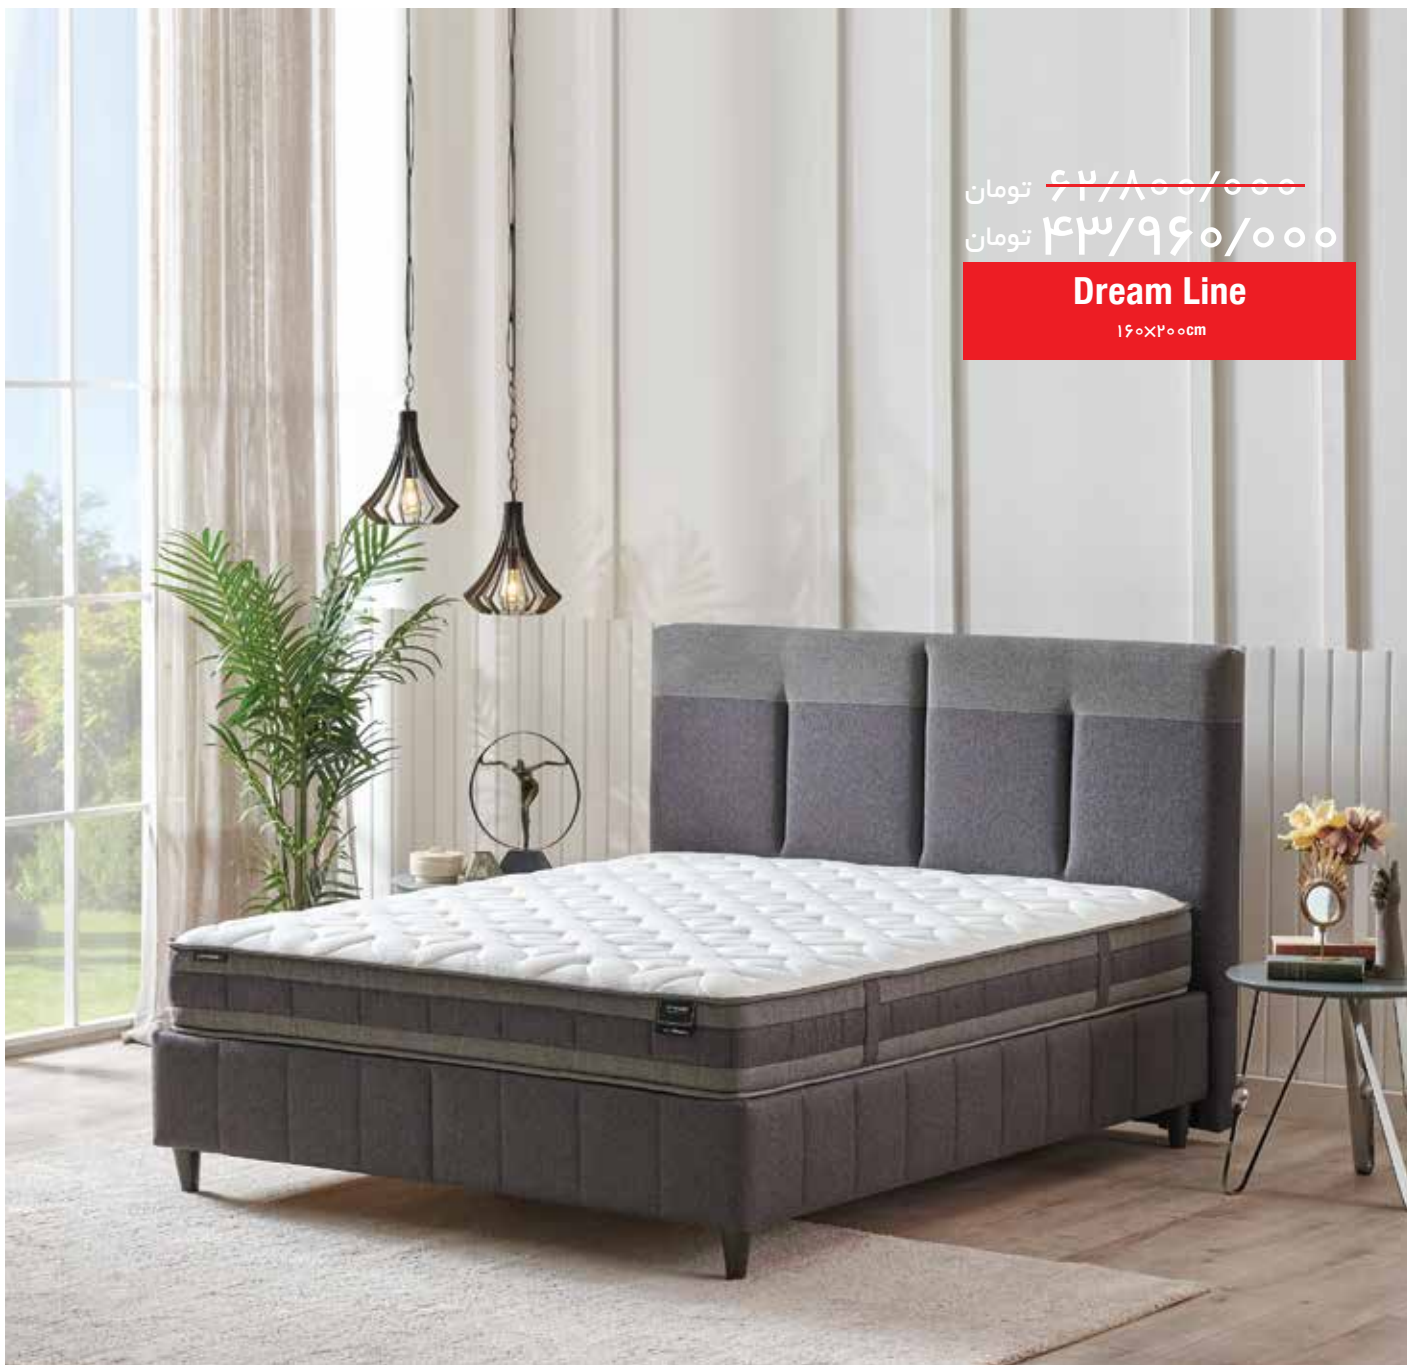

تومان ~~۶۲/۸۰۰/۰۰۰~~
تومان ۴۳/۹۶۰/۰۰۰

Dream Line

۱۶۰×۲۰۰cm